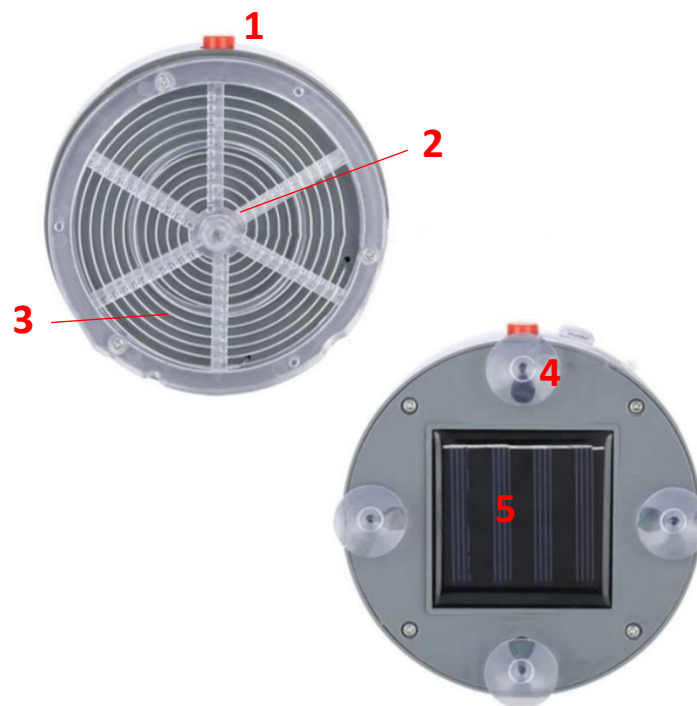

IIISTRUCȚIUNI DE UTILIZARE

EXTERMINATOR SOLAR DE INSECTE

COMPONENTE

- Exterminator Solar de Insecte
- Manual de utilizare

TECHNICAL SPECIFICATIONS

- Material: plastic ABS + Metal
- Culoare: gri
- Baterie: baterie de litiu încorporată
- Capacitatea bateriei: 600mAh
- Tip comutator: buton
- Dimensiuni: 10*4.5cm
- Timpul de funcționare: 8 ore
- Greutate: 145g

MODUL DE UTILIZARE

- (1) Comutator
- (2) Lumină UV (albastră)
- (3) Grilă electrificată
- (4) Ventuză puternică
- (5) Panou solar

Acest dispozitiv se lipește pe geamul dvs. pentru a încărca bateria încorporată de la lumina soarelui. Dispozitivul este alimentat cu energie solară. Când este în poziția Pornit/ON - Noaptea, LED-ul albastru se aprinde automat și activează grila electrificată. Lumina albastră atrage insectele zburătoare, iar grila electrică le ucide.

INSTRUCȚIUNI DE UTILIZARE

Prima utilizare:

1. Setezi comutatorul dispozitivului în poziția „pornit” ținând apăsat butonul roșu și răsucind capacul frontal astfel încât butonul roșu să fie blocat în poziția „pornit” de către capacul frontal.
2. Lipești dispozitivul pe partea interioară a geamului unde acesta va fi expus la lumina soarelui în timpul zilei. Noaptea, lumina albastră se va aprinde automat, iar grila electrificată va fi activată.